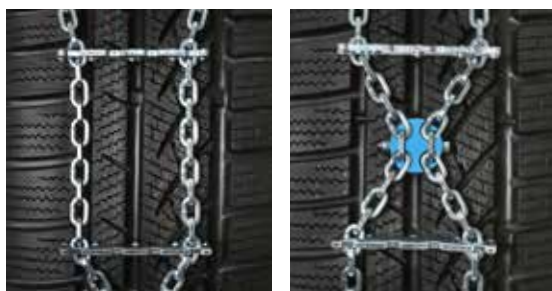

AUTOMATIKA