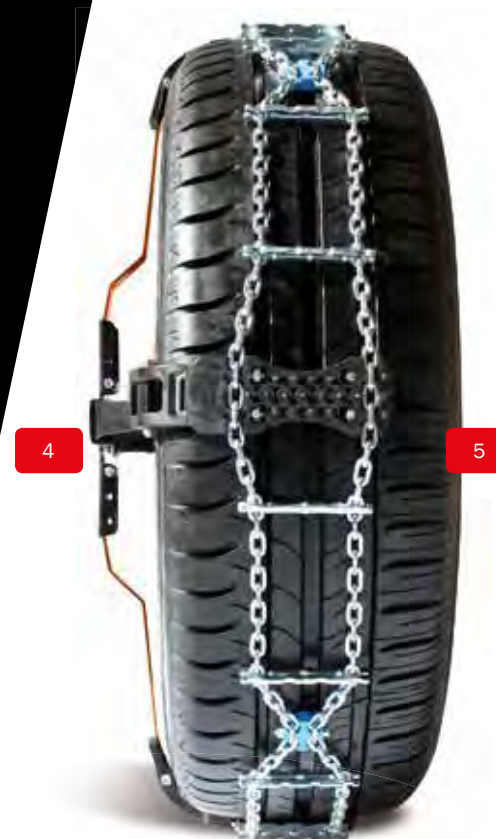

AUTOMATIKA

La catena a montaggio frontale: si monta da sè alla partenza della vettura.

M91

- 1 Maglia in acciaio cementato di alta qualità. Grip ottimale grazie all'altezza maglia sul battistrada di 9 mm
- 2 Tecnologia d'avanguardia abbinata a materiali speciali.
- 3 Sistema di regolazione per l'adattamento a molteplici misure di pneumatici.

AUTOMATIKA

- 4 Sistema di montaggio brevettato.
- 5 Totale assenza di componenti nella parte interna del pneumatico.

Imballo:
1 paio di catene in borsa ed in master di cartone.