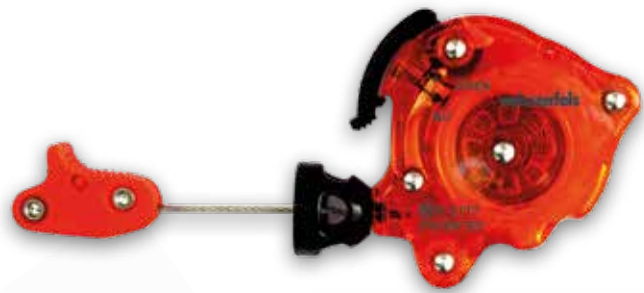

Clack&Go™ technology:
an exclusive patent of
Weissenfels, known and
well appreciated for its
amazing simplicity!

1. 1 Automatic tensioning system.
2. 2 Automatic centering.
3. 3 Ensure the perfect tightening of chains onto the tire just after the first spinning.
4. 4 Keep a reduced dynamic size while driving.

Their operation is very simple:

the mechanism inside the tensioner, consisting of a system of sprockets, constantly takes up any slack in the chain while the vehicle is moving, until the chain is perfectly positioned. This means that drivers can fit the chains and confidently continue their journey without having to bother with any further adjustments.

La technologie Clack&Go™: un brevet exclusif Weissenfels, connu et apprécié pour sa simplicité!

Tension automatique.

Centrage automatique.

Garantie une parfaite adhérence de la chaîne sur le pneu dès les premiers tours.

Garde l'encombrement dynamique réduit pendant l'utilisation.

Le fonctionnement est très simple:

le mécanisme à l'intérieur du dispositif de tension, composé d'un système à roues dentées « rattrape » constamment le jeu de la chaîne durant le déplacement de la voiture jusqu'à ce qu'elle atteigne le positionnement idéal. Cela permet d'effectuer

le montage et de continuer le voyage en toute tranquillité, sans ne plus devoir se préoccuper des chaînes!

Tecnologia Clack&Go®