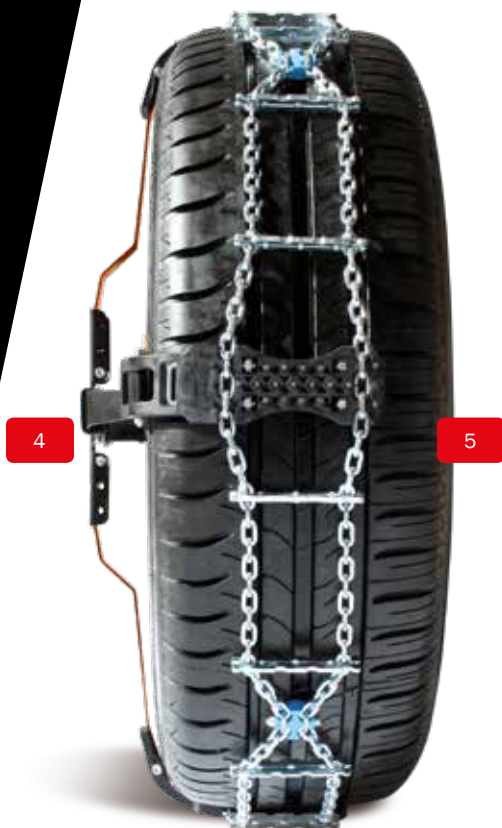

AUTOMATIKA

- **4** Patented fitting system
  Système de fixation breveté
- **5** Total absence of components on the inner side of the tyre
  Absence totale de composant à l'intérieur des pneus

Pack: 1 pair of chains in cardboard master pack.

Conditionnement: 1 paire de chaîne par boîte en carton